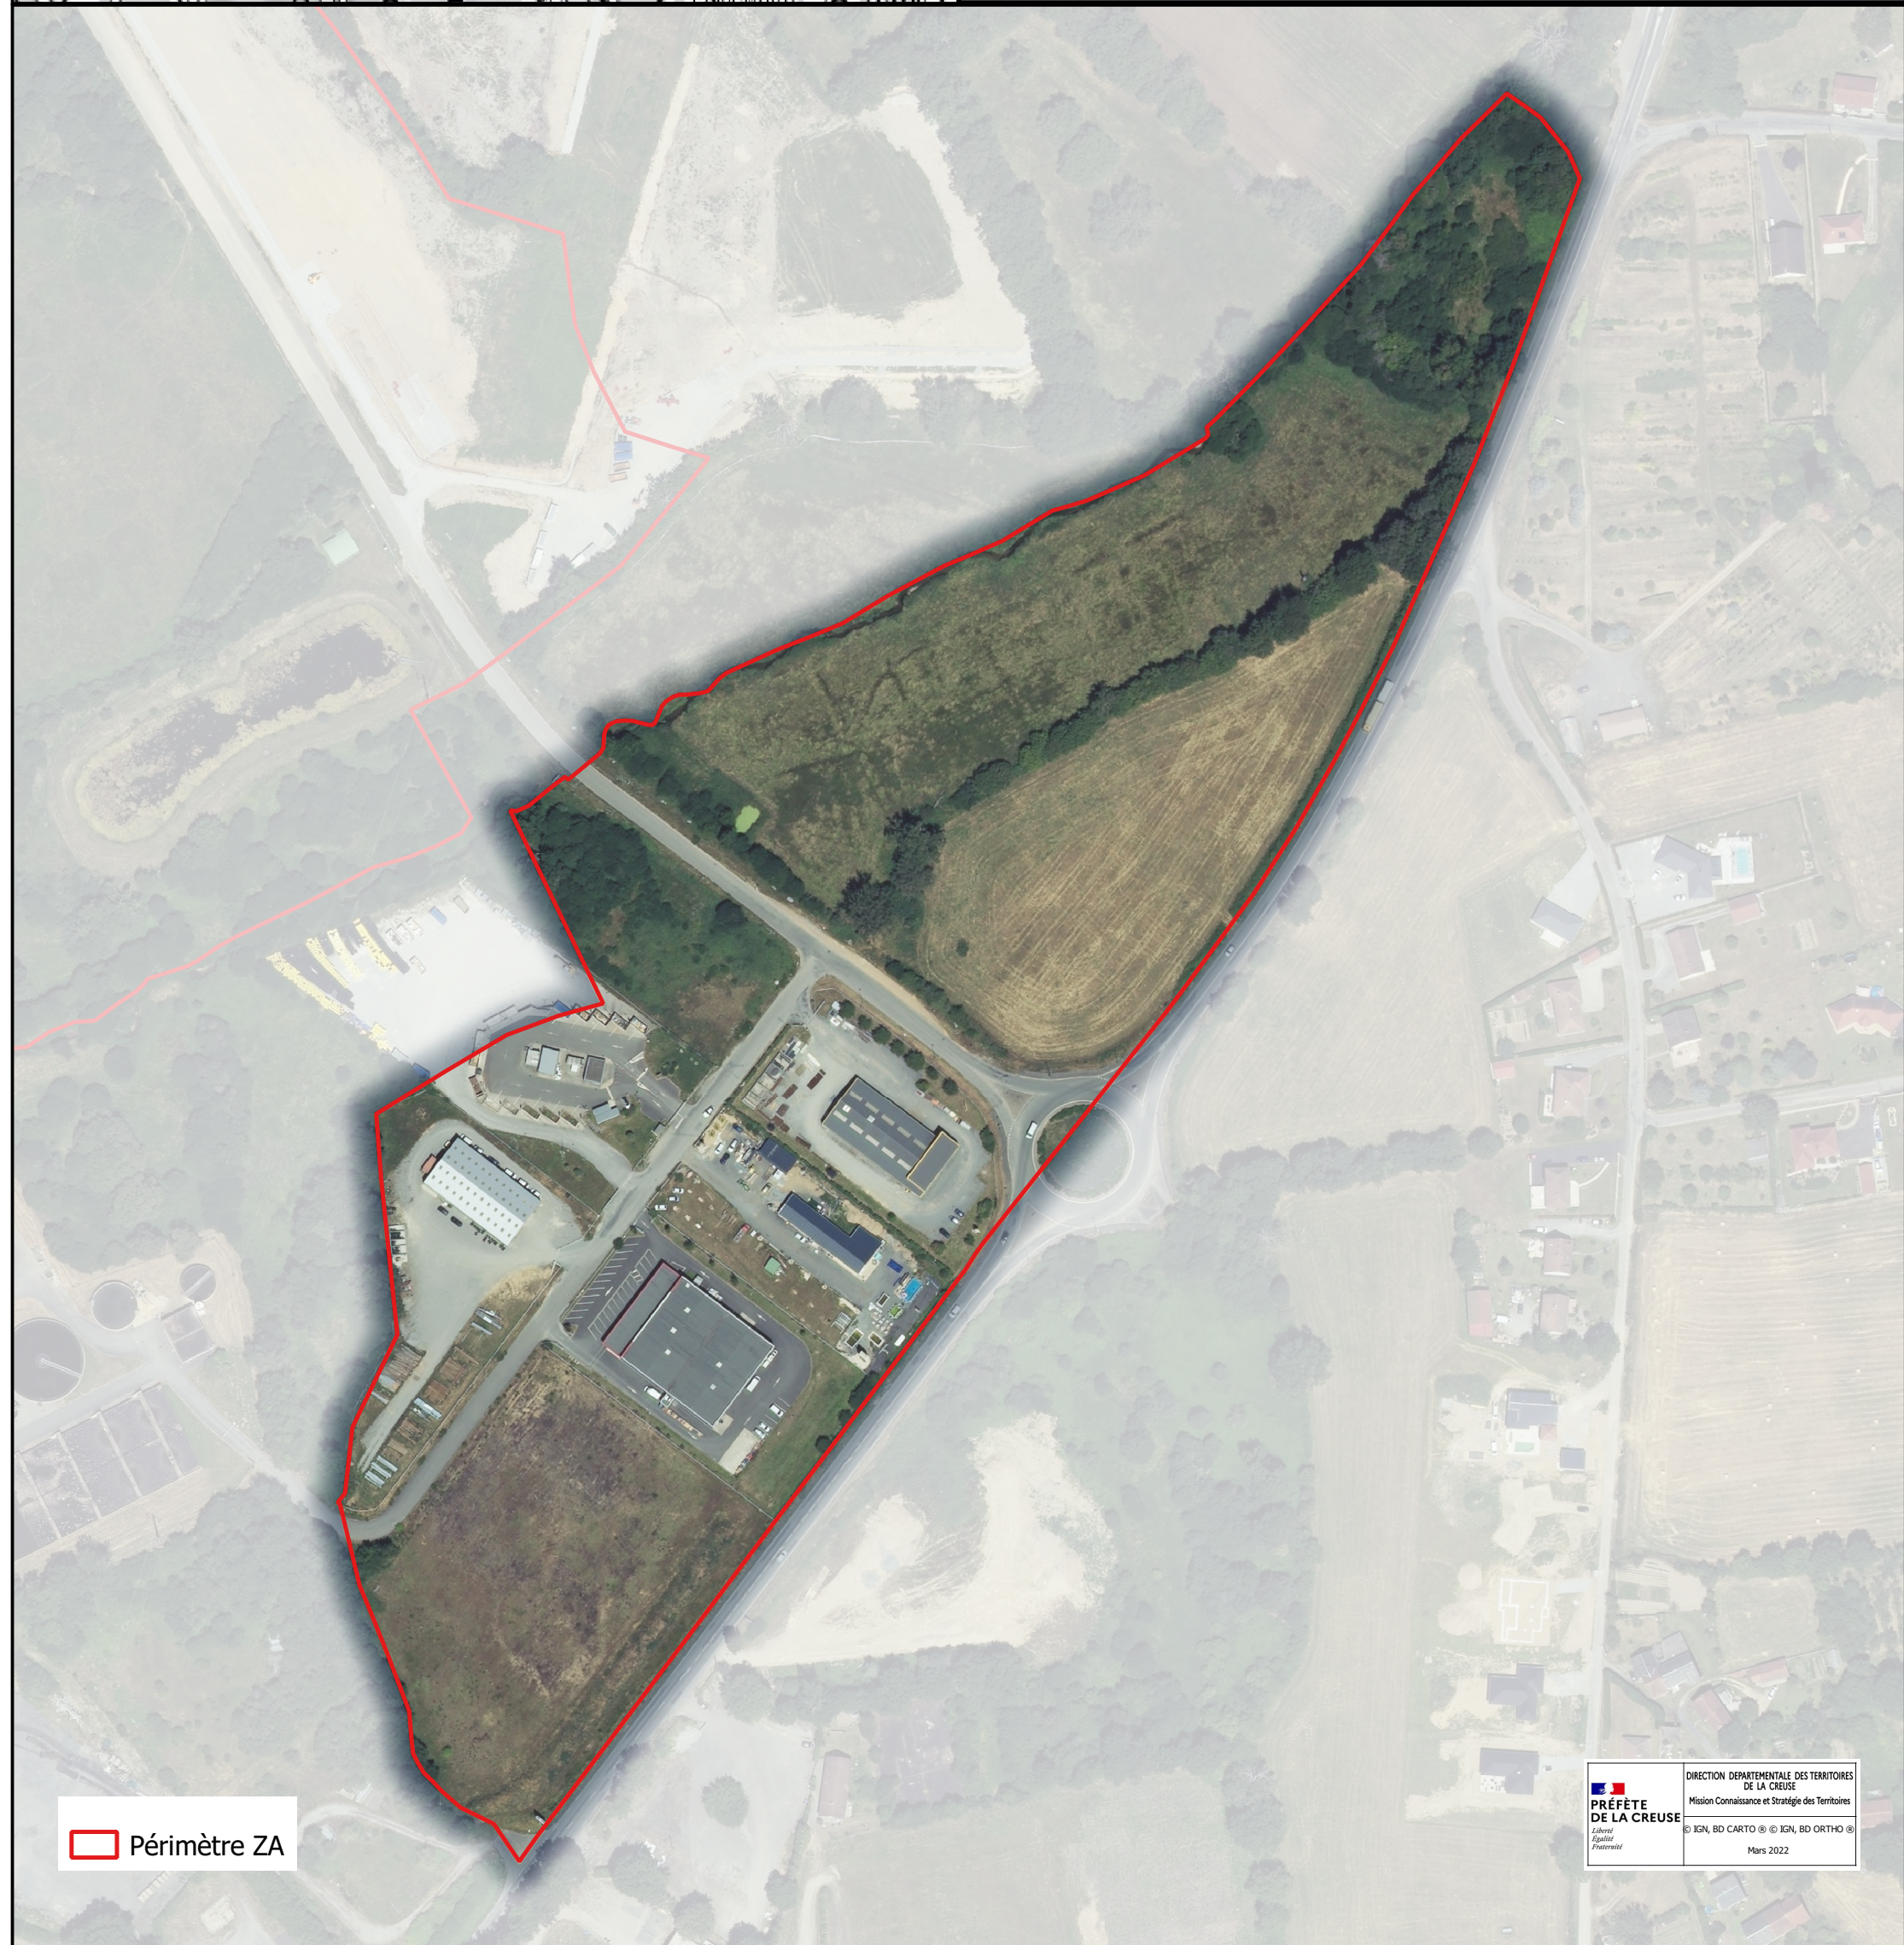

*Commune de SAINT-FIEL*

*Nom de la zone d'activité: Cher du Cerisier*

*Gestionnaire: CAGG*

*Surface totale: 6 ha*

*Pourcentage d'occupation : 70 %*

 Périimètre ZA